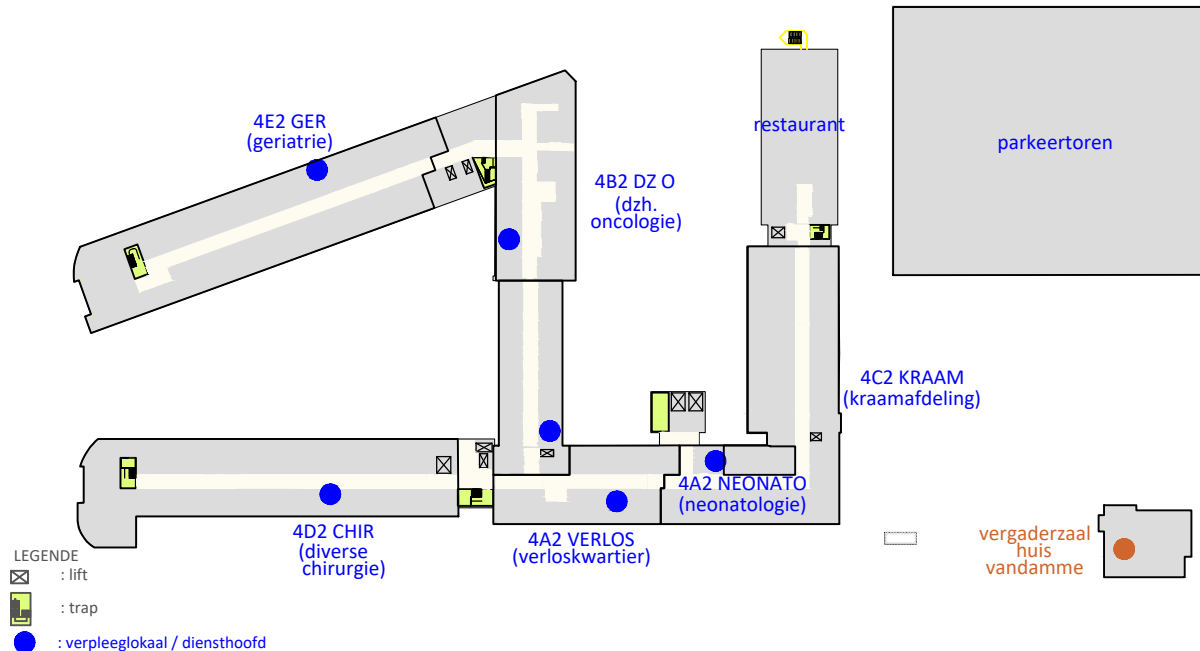

Campus Torhout Vleugelcodes

Campus Torhout

Gelijkvloers

Campus Torhout

Verdieping 1

Campus Torhout

Verdieping 2

Campus Torhout

Verdieping 3

LEGENDE

-  : lift
-  : trap
-  : verpleeglokaal / diensthoofd
-  : vergaderzaal