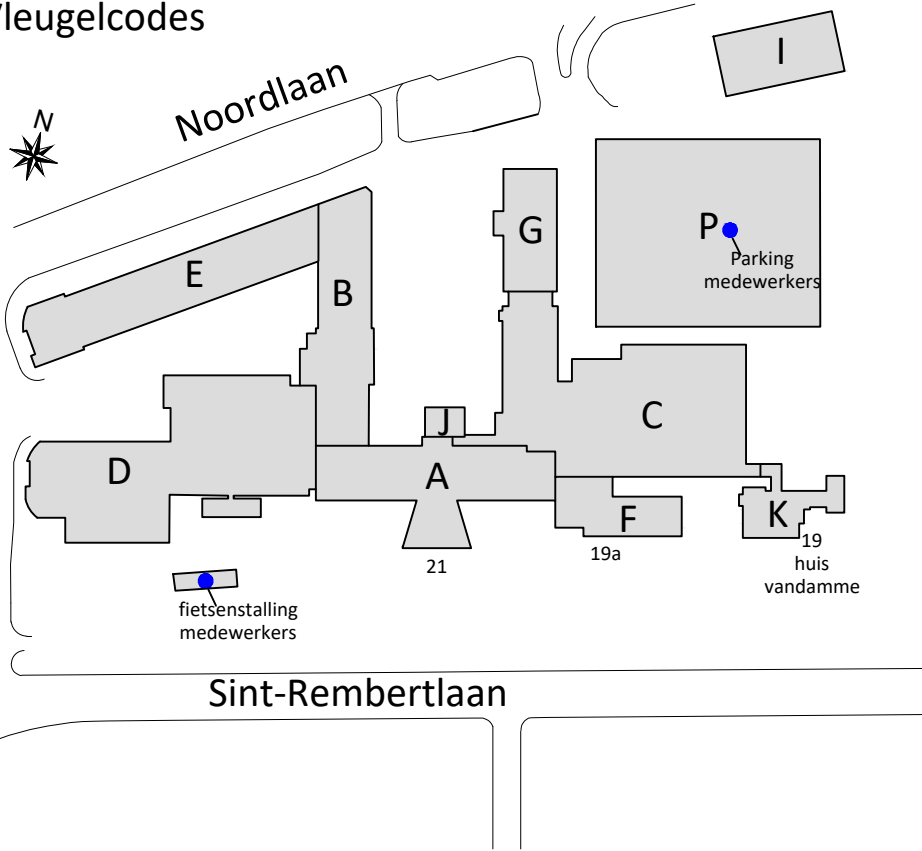

Campus Torhout Vleugelcodes

Campus Torhout

Gelijkvloers

Campus Torhout

Verdieping 1

Campus Torhout

Verdieping 2

Campus Torhout

Verdieping 3

LEGENDE

-  : lift
-  : trap
-  : verpleeglokaal / diensthoofd
-  : vergaderzaal