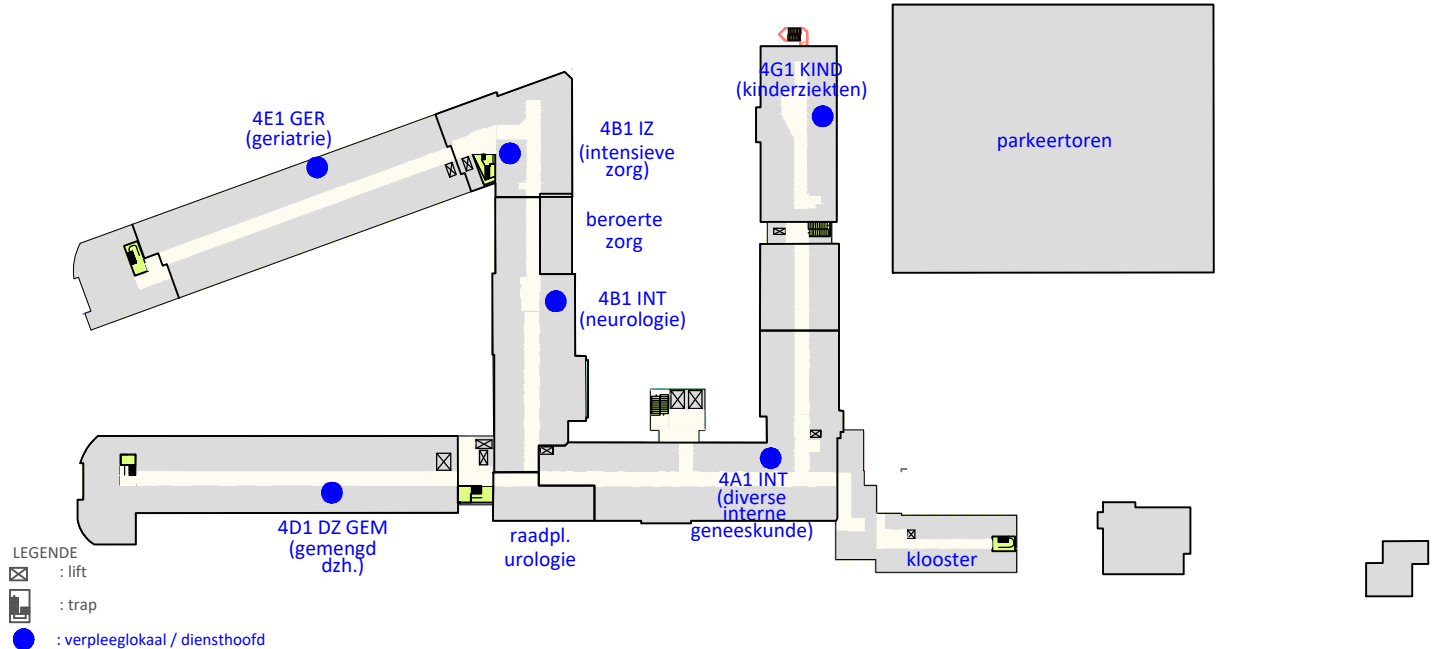

Campus Torhout Vleugelcodes

Campus Torhout

Gelijkvloers

Campus Torhout

Verdieping 1

Campus Torhout

Verdieping 2

Campus Torhout

Verdieping 3

LEGENDE

-  : lift
-  : trap
-  : verpleeglokaal / diensthoofd
-  : vergaderzaal