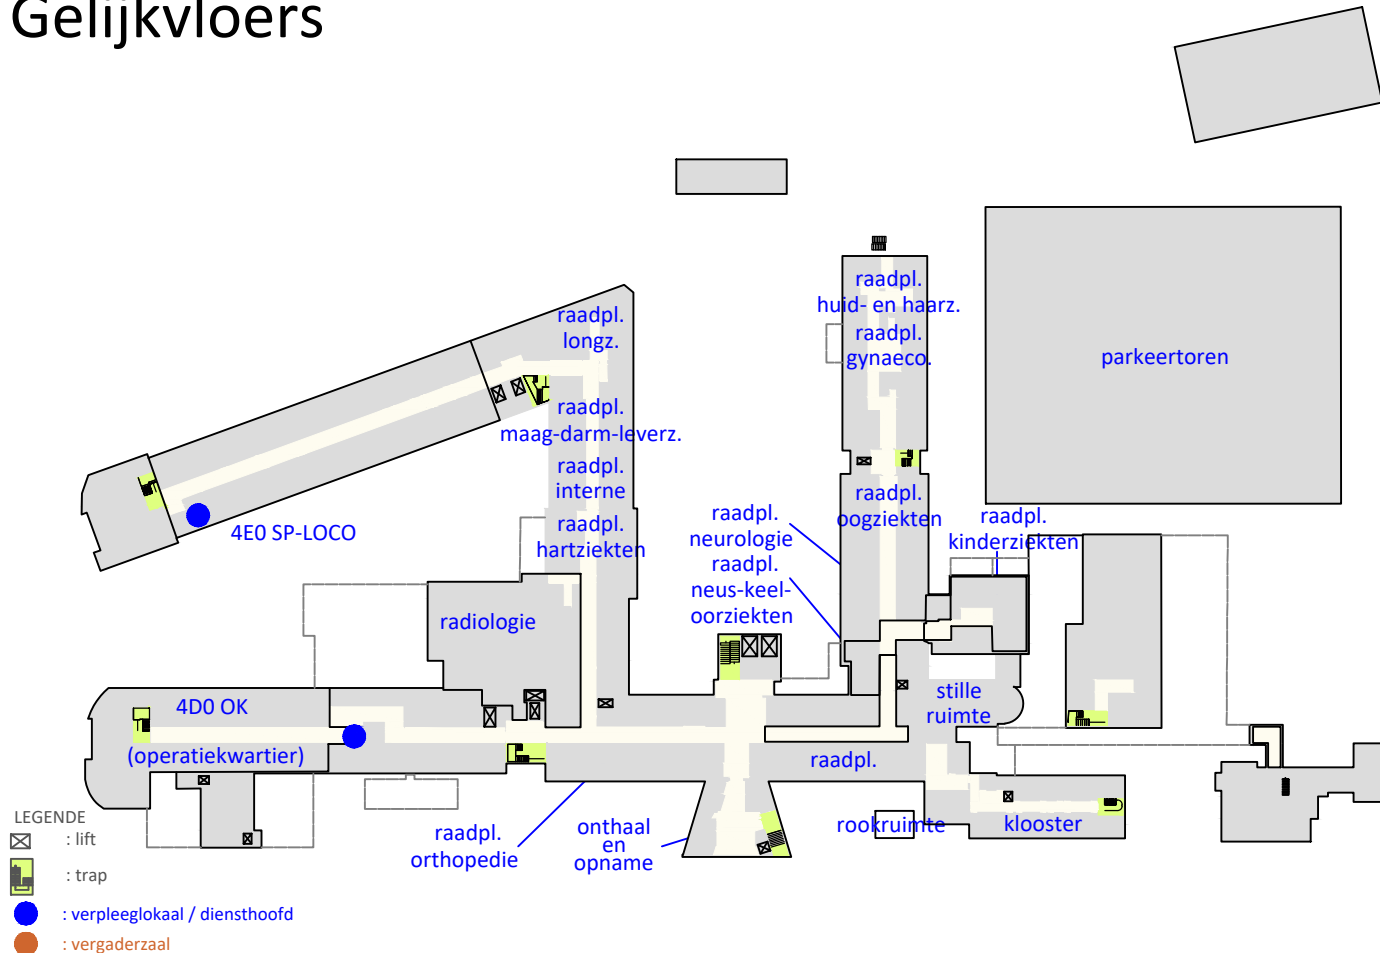

Campus Torhout Vleugelcodes

Campus Torhout

Gelijkvloers

Campus Torhout

Verdieping 1

Campus Torhout

Verdieping 2

Campus Torhout

Verdieping 3

LEGENDE

-  : lift
-  : trap
-  : verpleeglokaal / diensthoofd
-  : vergaderzaal