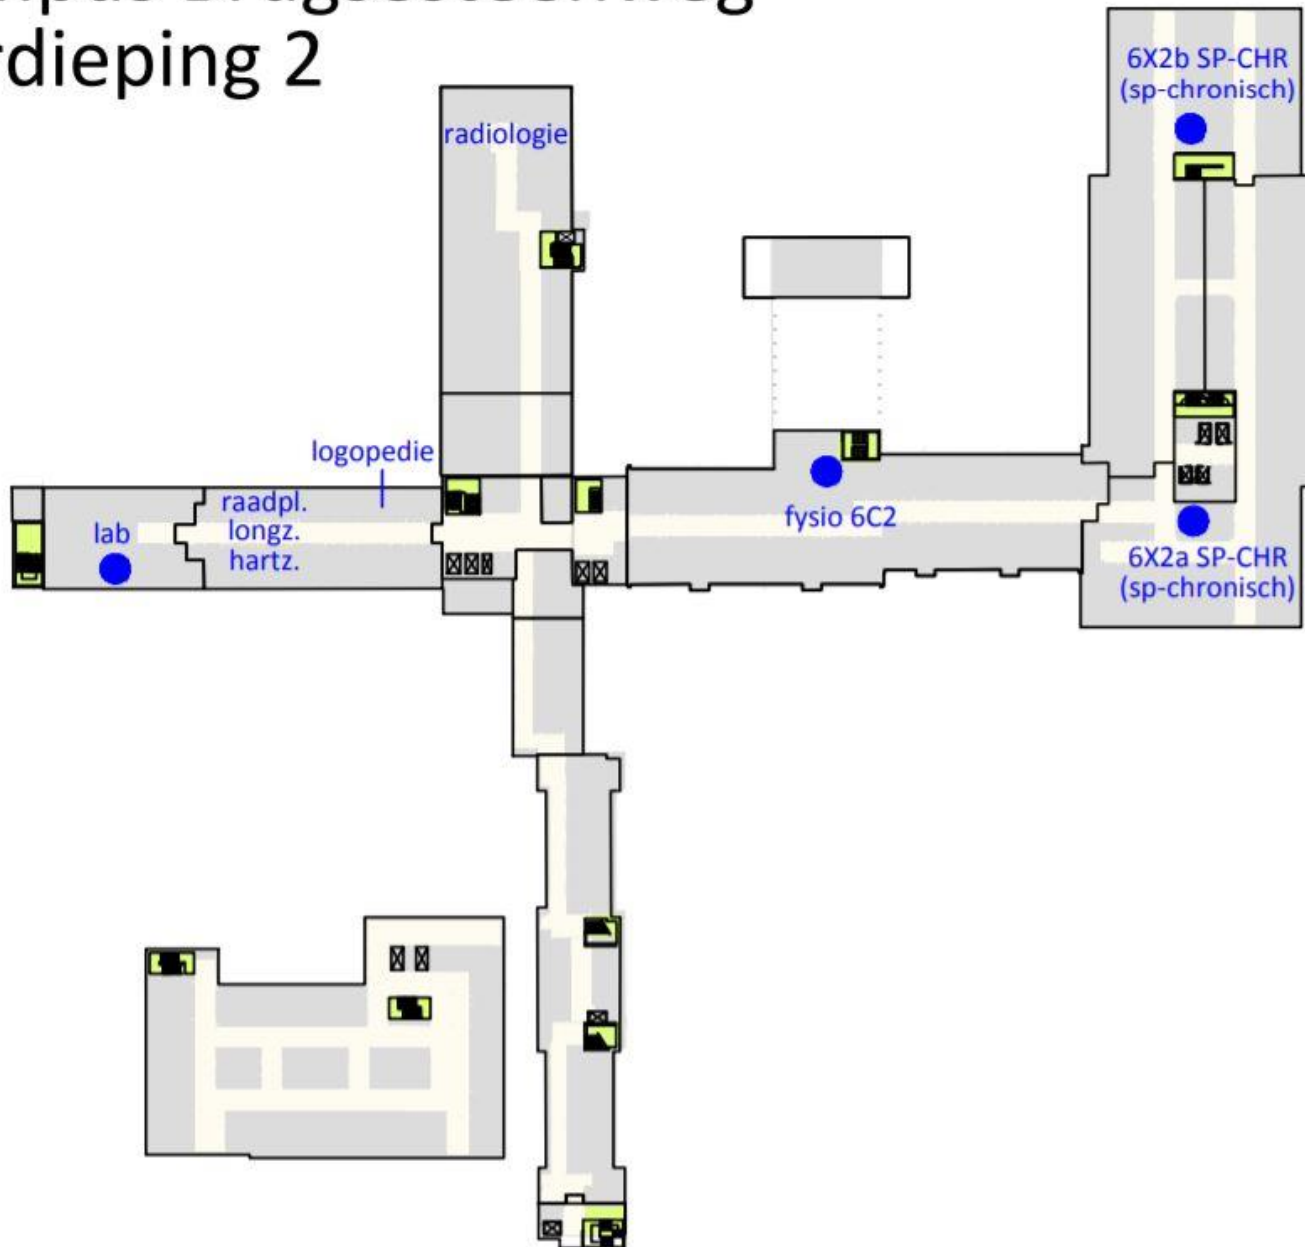

Campus Brugsesteenweg Gelijkvloers

- LEGENDE
-  : lift
 -  : trap
 -  : verpleeglokaal / diensthoofd

Campus Brugsesteenweg Verdieping 1

Campus Brugsesteenweg

Verdieping 2

LEGENDE

-  : lift
-  : trap
-  : verpleeglokaal / diensthoofd

Campus Brugsesteenweg

Verdieping 3

LEGENDE

⊗ : lift

🪜 : trap

● : verpleeglokaal / diensthoofd

Campus Brugsesteenweg

Verdieping 4

LEGENDE

☒ : lift

⬇ : trap

● : verpleeglokaal / diensthoofd