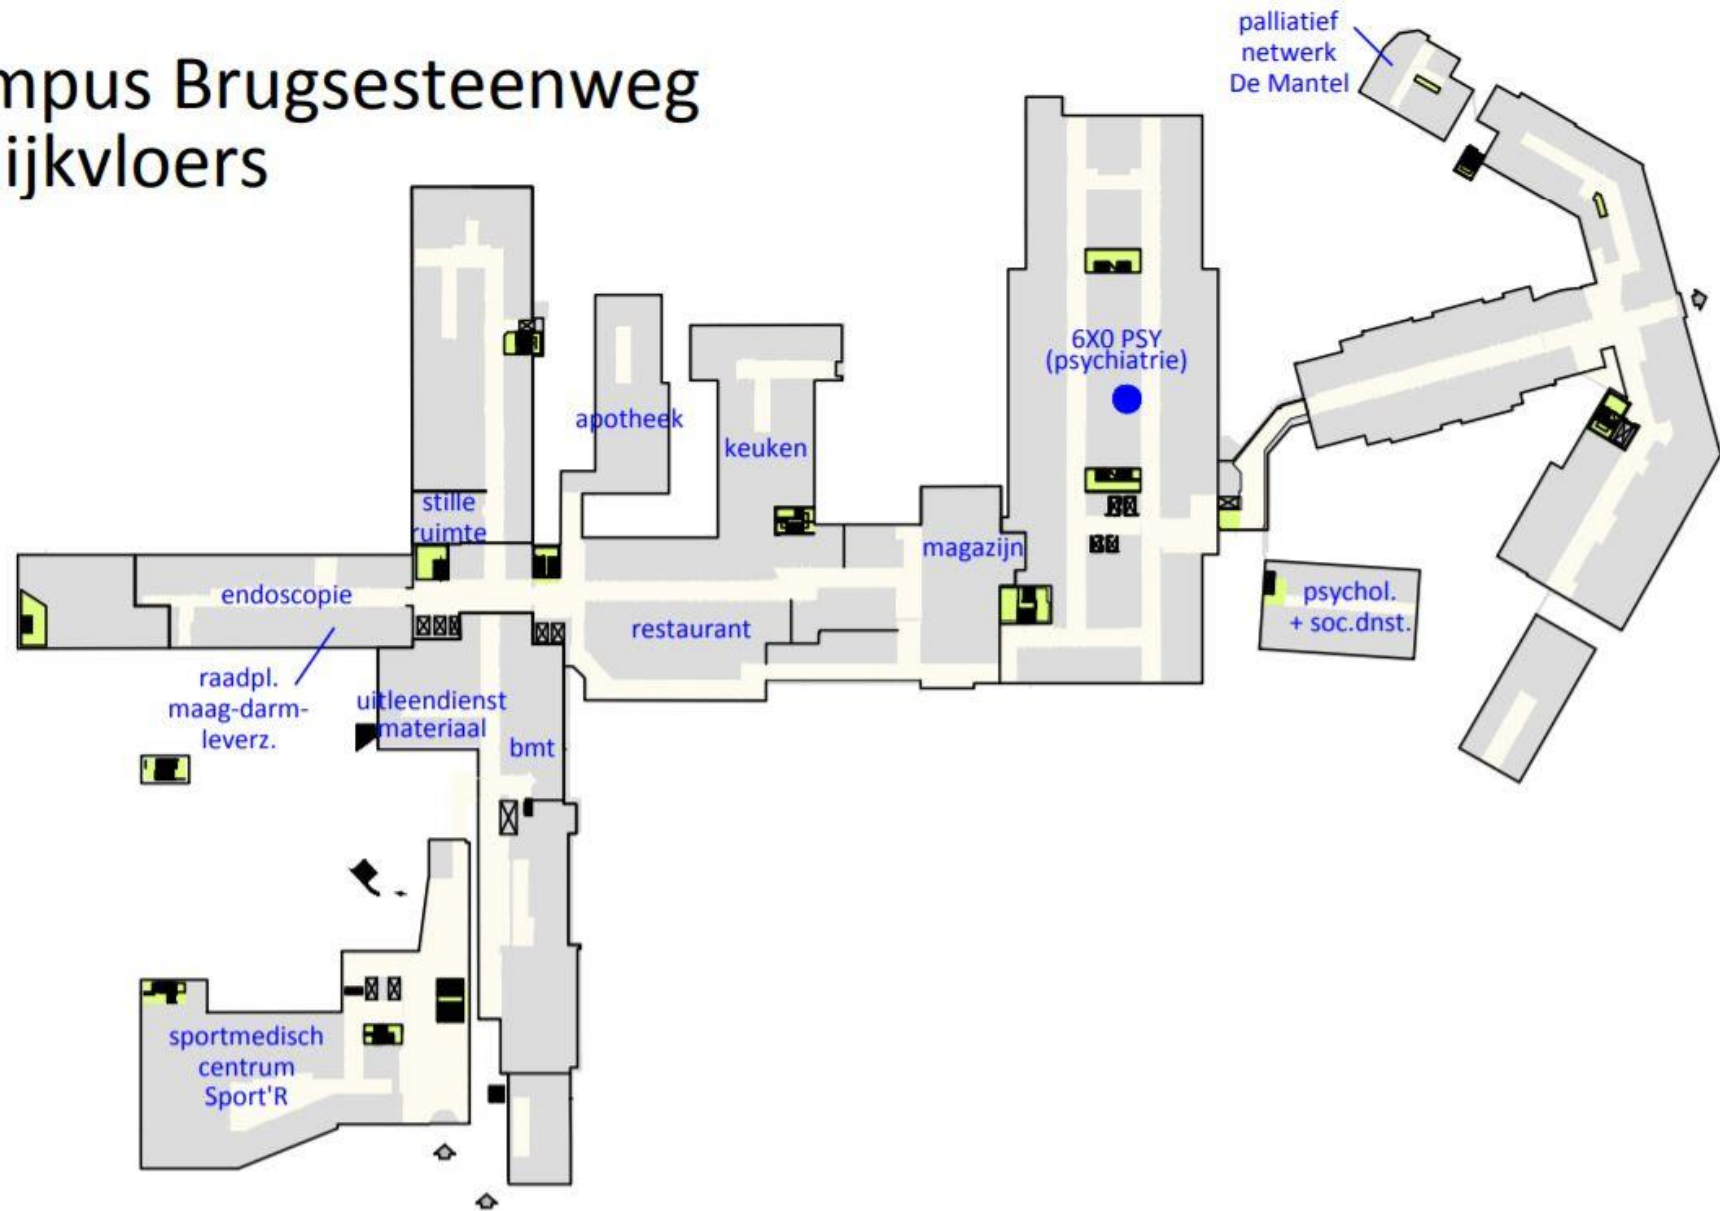

Campus Brugsesteenweg Gelijkvloers

- LEGENDE
-  : lift
 -  : trap
 -  : verpleeglokaal / diensthoofd

Campus Brugsesteenweg Verdieping 1

Campus Brugsesteenweg

Verdieping 2

LEGENDE

-  : lift
-  : trap
-  : verpleeglokaal / diensthoofd

Campus Brugsesteenweg

Verdieping 3

LEGENDE

⊗ : lift

🪜 : trap

● : verpleeglokaal / diensthoofd

Campus Brugsesteenweg

Verdieping 4

LEGENDE

☒ : lift

⬇ : trap

● : verpleeglokaal / diensthoofd