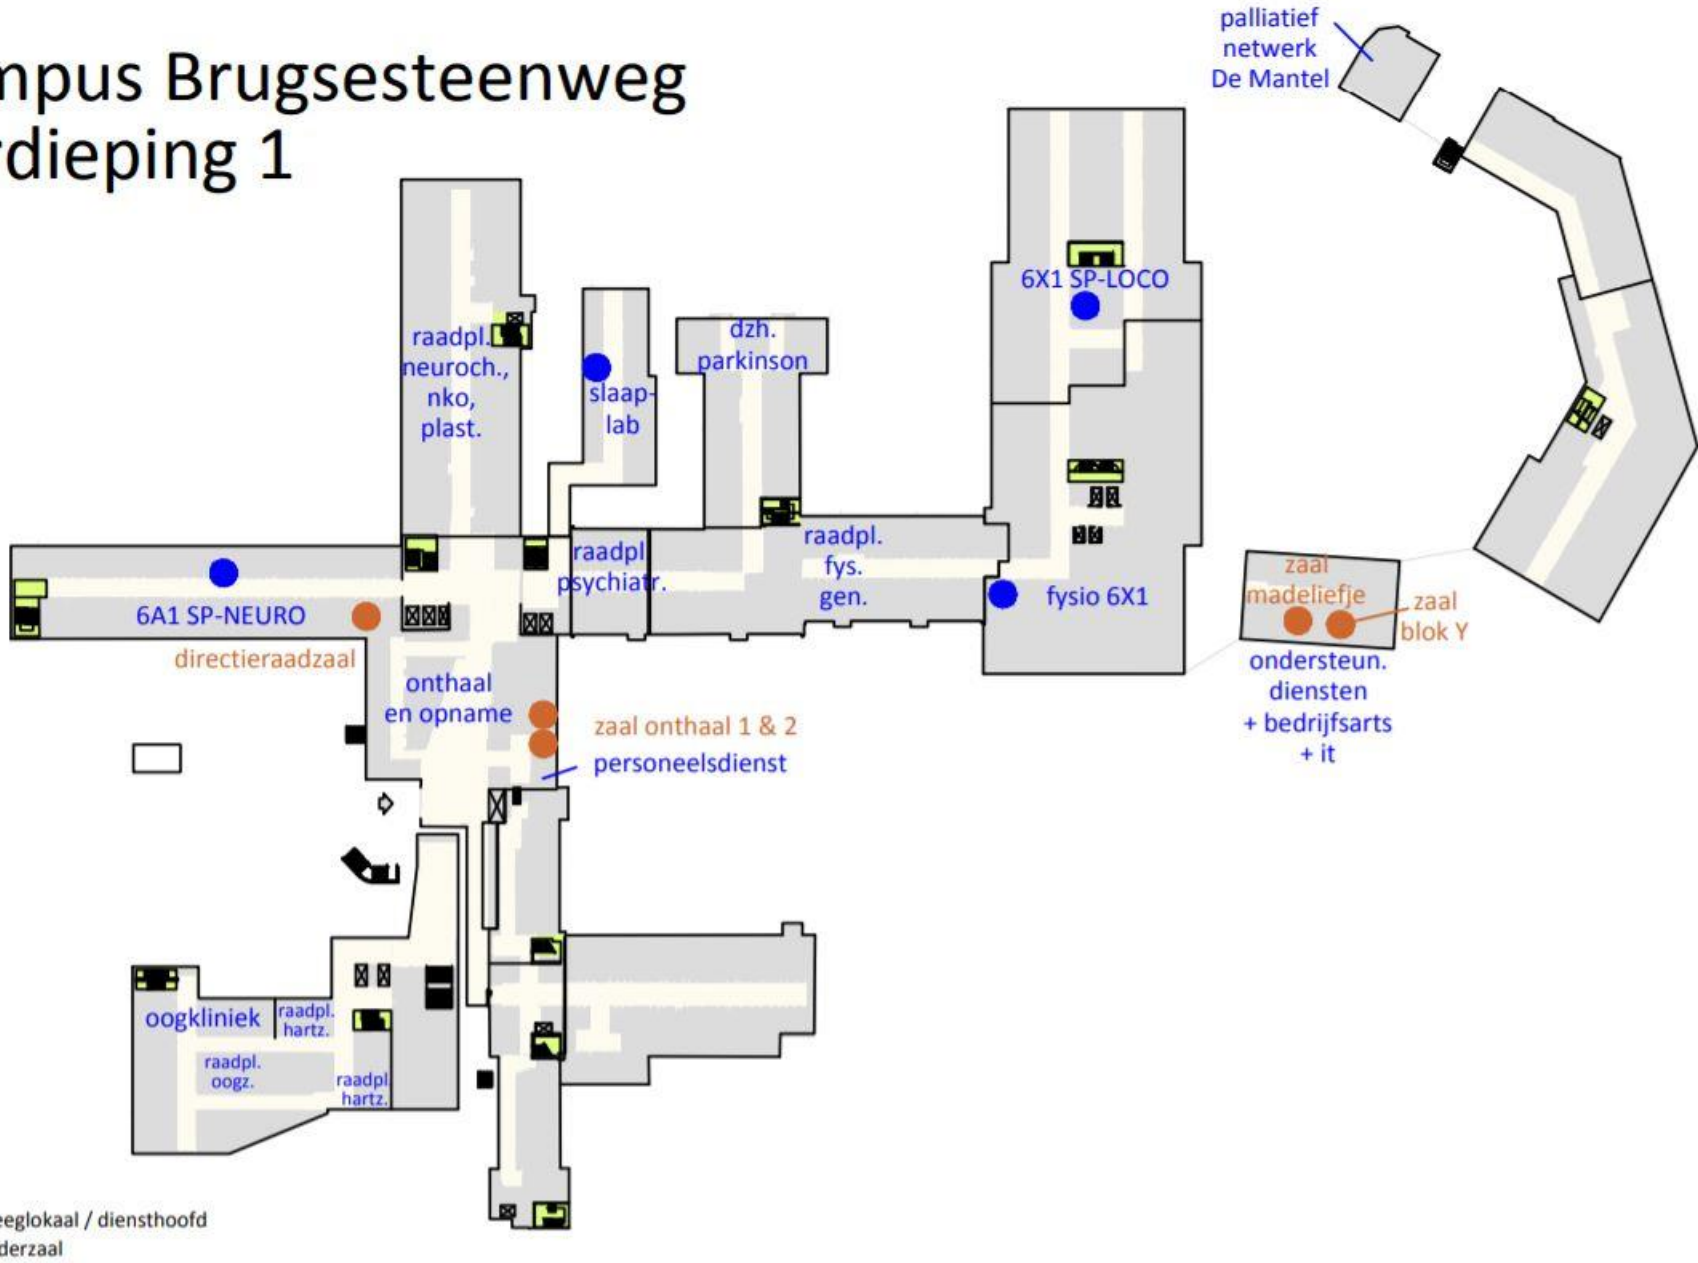

Campus Brugsesteenweg Gelijkvloers

- LEGENDE
-  : lift
 -  : trap
 -  : verpleeglokaal / diensthoofd

Campus Brugsesteenweg Verdieping 1

Campus Brugsesteenweg

Verdieping 2

LEGENDE

-  : lift
-  : trap
-  : verpleeglokaal / diensthoofd

Campus Brugsesteenweg

Verdieping 3

LEGENDE

⊗ : lift

🪜 : trap

● : verpleeglokaal / diensthoofd

Campus Brugsesteenweg

Verdieping 4

LEGENDE

☒ : lift

⬇ : trap

● : verpleeglokaal / diensthoofd