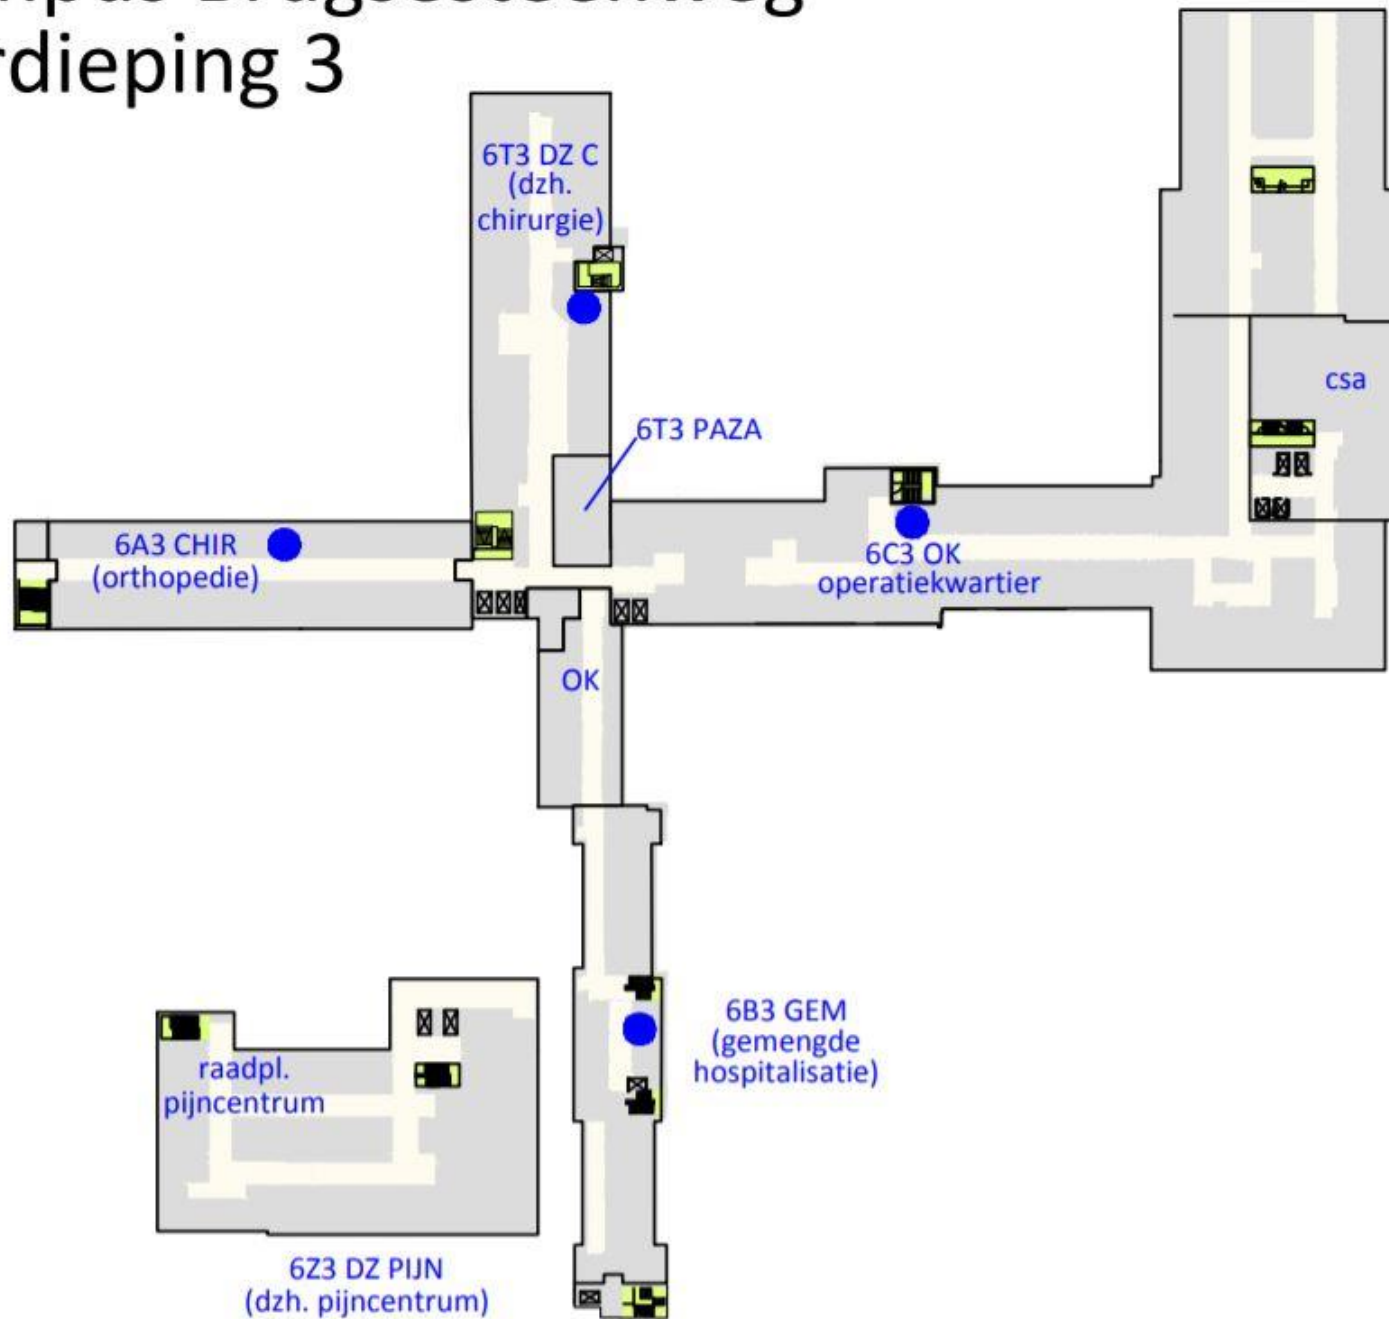

Campus Brugsesteenweg Gelijkvloers

- LEGENDE
-  : lift
 -  : trap
 -  : verpleeglokaal / diensthoofd

Campus Brugsesteenweg Verdieping 1

Campus Brugsesteenweg

Verdieping 2

LEGENDE

-  : lift
-  : trap
-  : verpleeglokaal / diensthoofd

Campus Brugsesteenweg

Verdieping 3

LEGENDE

⊗ : lift

🪜 : trap

● : verpleeglokaal / diensthoofd

Campus Brugsesteenweg

Verdieping 4

LEGENDE

☒ : lift

⬇ : trap

● : verpleeglokaal / diensthoofd