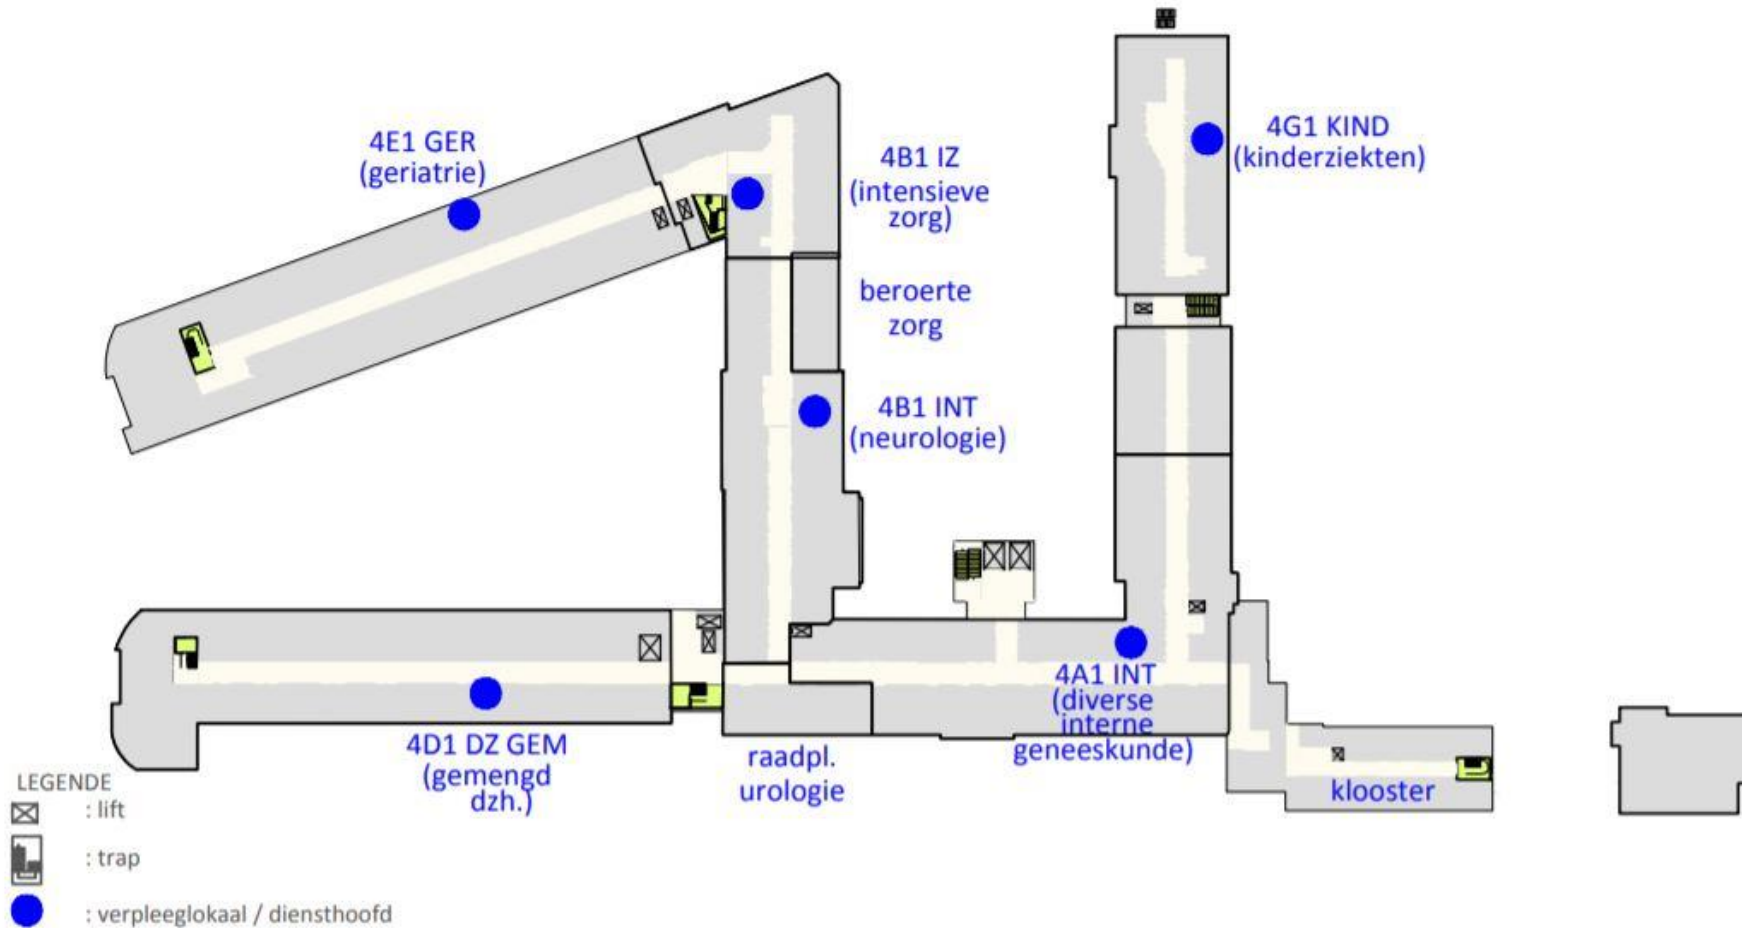

Campus Torhout

Gelijkvloers

Campus Torhout

Verdieping 1

Campus Torhout

Verdieping 2

Campus Torhout

Verdieping 3

- LEGENDE
-  : lift
 -  : trap
 -  : verpleeglokaal / diensthoofd
 -  : vergaderzaal