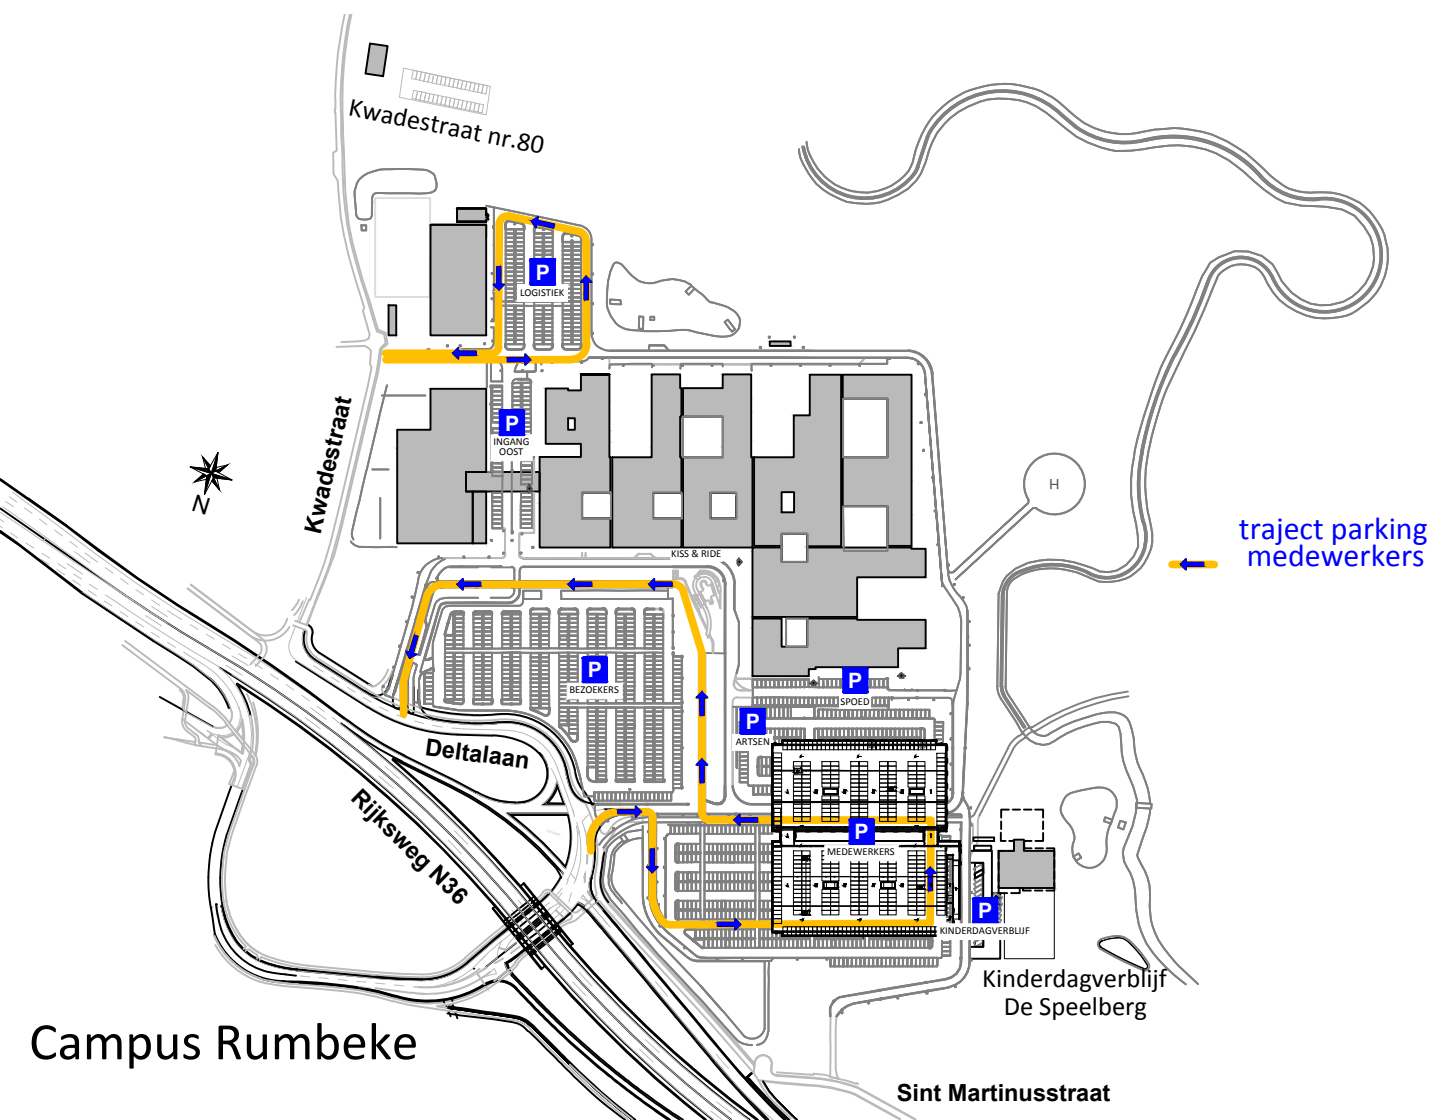

# Campus Rumbeke

traject parking medewerkers

Kwadestraat nr.80

Kwadestraat

Deltalaan

Rijksweg N36

Sint Martinusstraat

Kinderdagverblijf De Spielberg