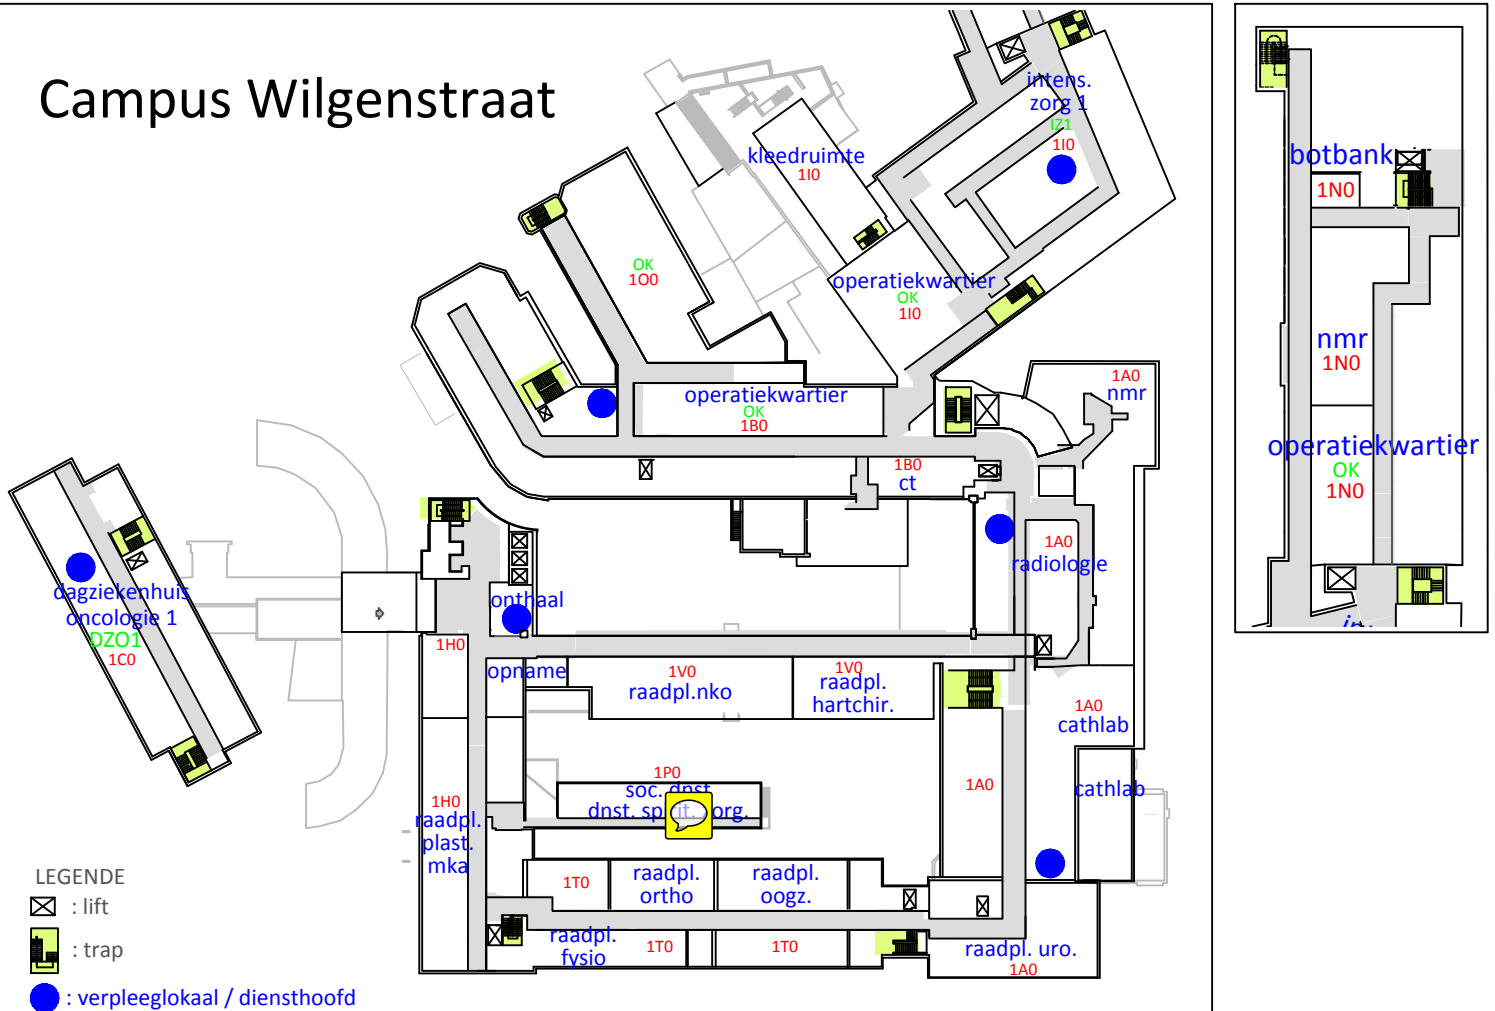

# Campus Wilgenstraat

## LEGENDE

-  : lift
-  : trap
-  : verpleeglokaal / diensthoofd

GELIJKVLOERSE VERDIEPING

1/9/2016